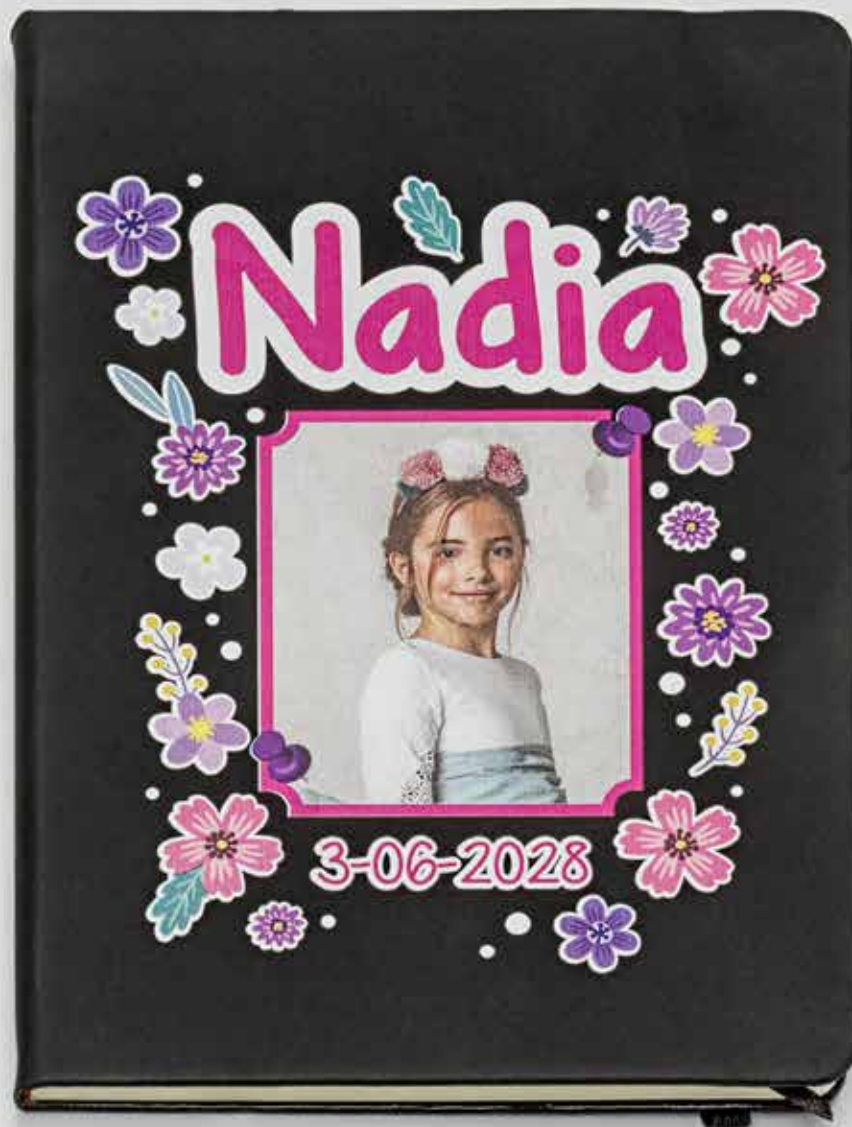

7697
9 x 9 cms

Foto
madera
imán

7805
21 x 15 cms

7806
21 x 15 cms

Claveros

Altura: 3 cms
Máximo 9 letras

7807

7808