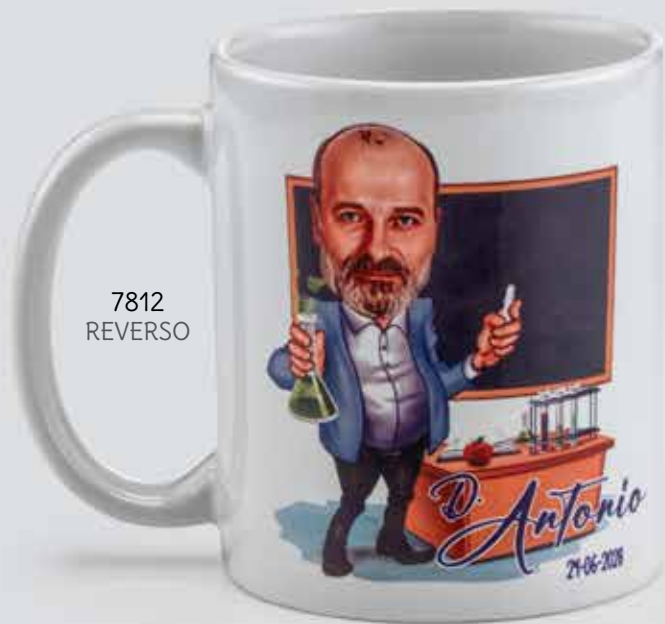

7812
REVERSO