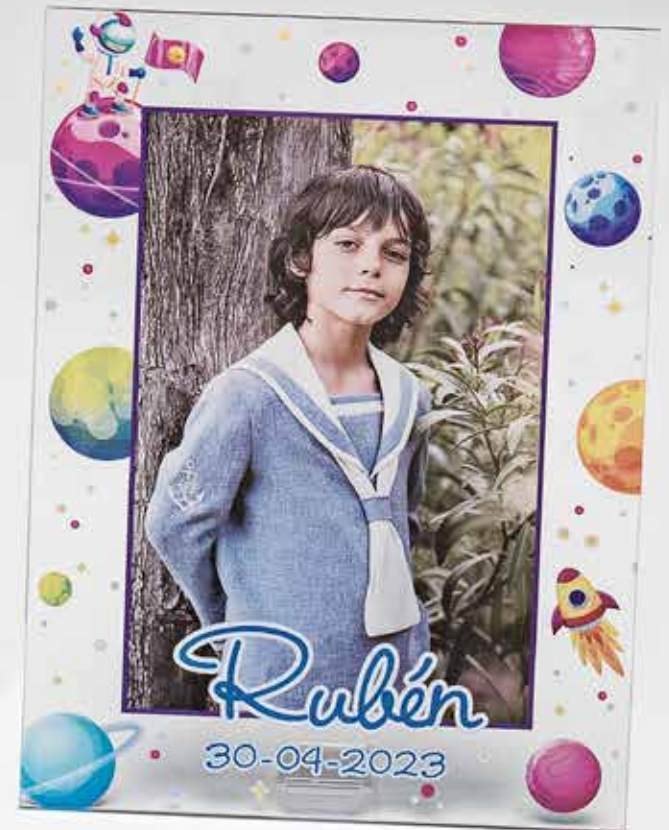

¡¡ PERSONALIZADO CON
FOTO IMPRESA !!

TAMAÑO FOTO 8 x 12 cms

7647
12 x 16 cms

7646
12 x 16 cms