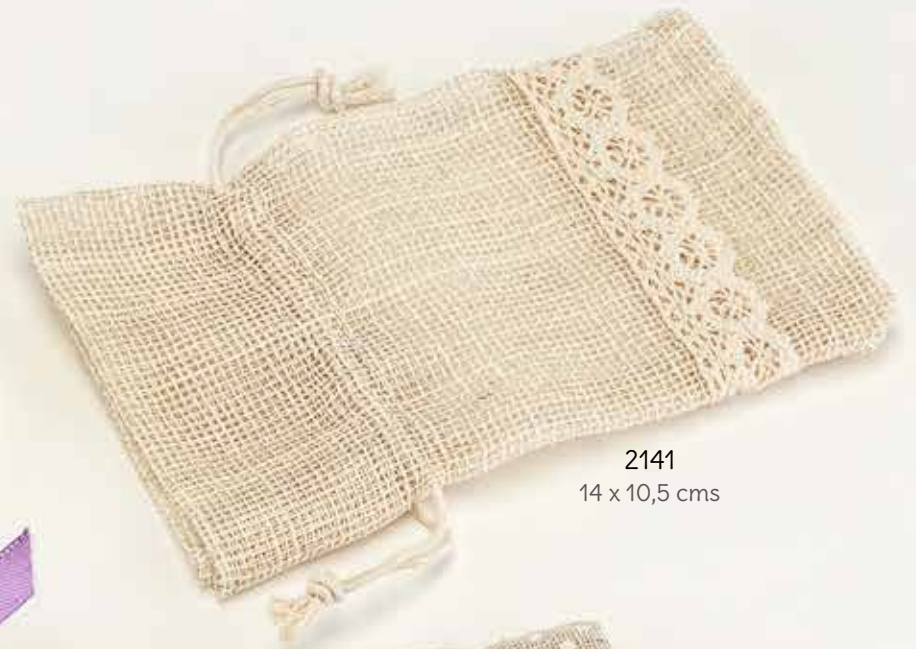

2141
14 x 10,5 cms