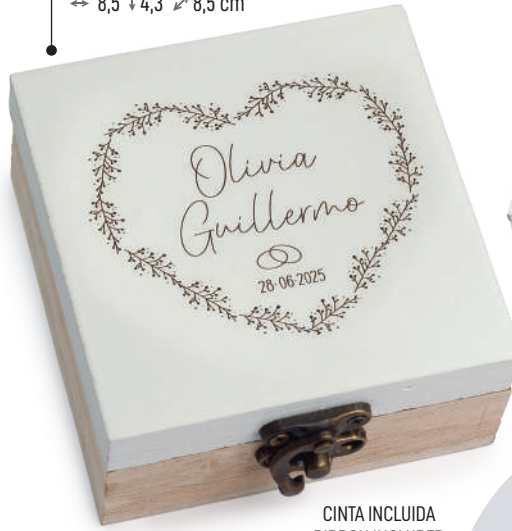

8435033292429

LIBRETA ESPIRAL
SPIRAL NOTEBOOK
QUADERNO A SPIRALE
CAHIER À SPIRALE

CIRCULO FLORAL
FLOWER CIRCLE
CERCHIO FLOREALE
CERCLE FLORAL

Ref: W26
↔ 8,5 † 4,3 ↗ 8,5 cm

Ref: W27
↔ 8,5 † 4,3 ↗ 8,5 cm

CINTA INCLUIDA
RIBBON INCLUDED

CAJA PARA ALIANZAS
WEDDING RING BOX

Ref: A5026
Ø 18,5

PORTA ALIANZAS
RING HOLDER
PORTAFEDI
PORTE ALLIANCES

A606
10 x 10 cm

Ref: AA19
↔ 8,5 † 12,5 ↗ 3,5 cm

Ref: A486
VACÍA | EMPTY

Ref: AA486
ADORNADA | DECORATED
↔ 5 † 4 ↗ 5 cm