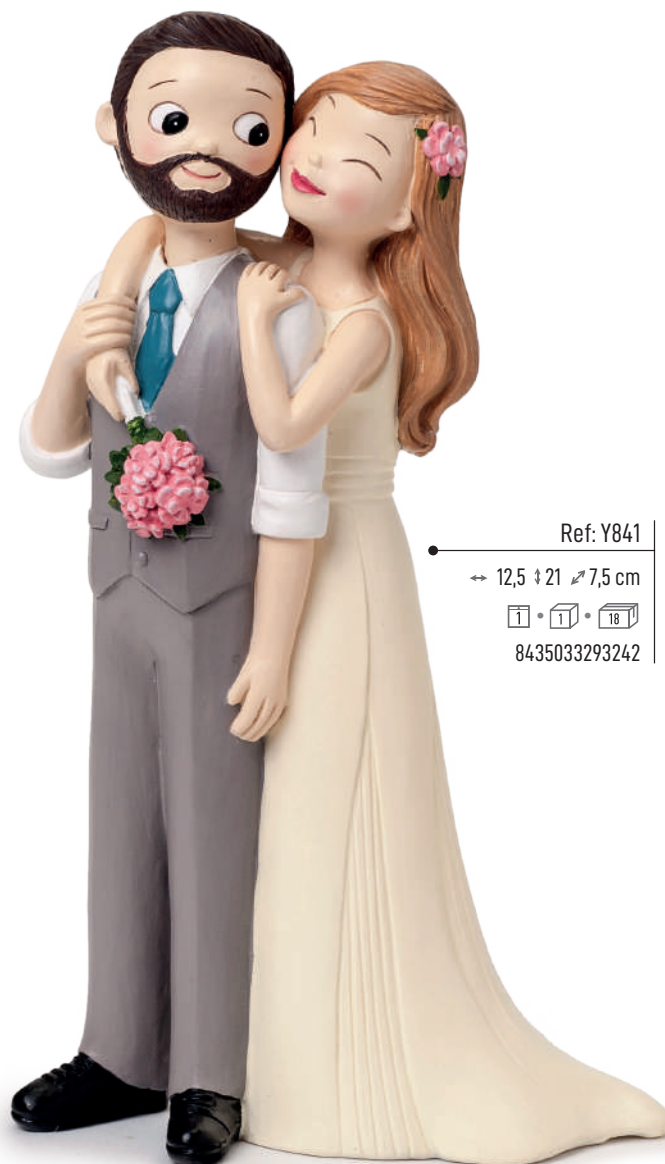

Ref: Y841

↔ 12,5 ↑ 21 ↗ 7,5 cm

8435033293242