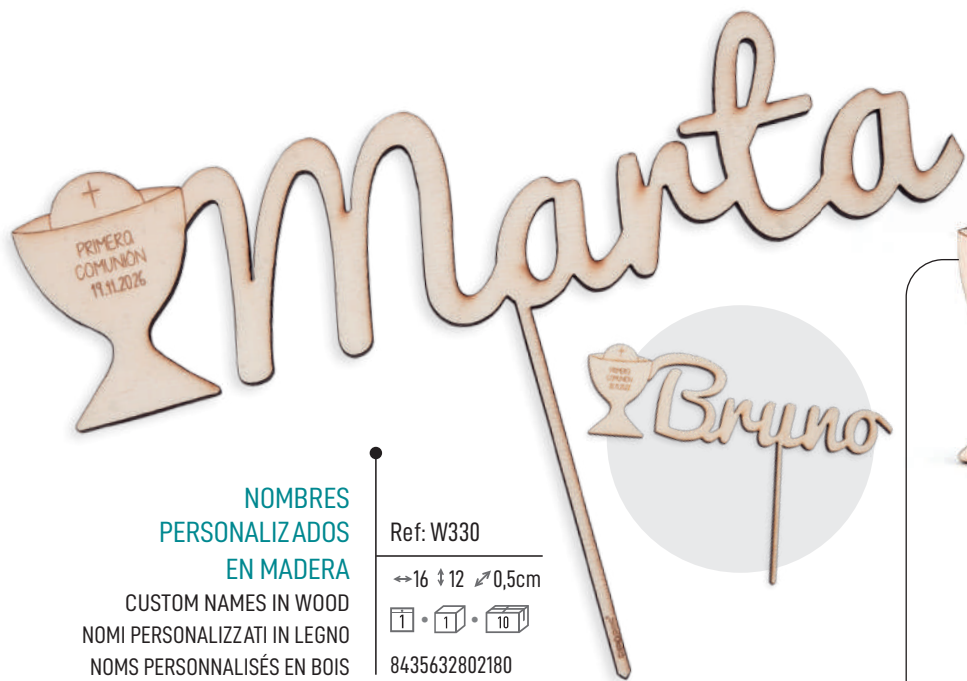

CARA | FRONT

REVERSO | BACK

Ref: K1

MEDALLA | MEDAL: 1,7 x 2 cm

PULSERA
BRACELET
BRACCIALETTO
BRACELET

Ref: KA5
1 (ES) .2 (CA) .5 (IT) .7 (PT)
↔ 8 † 12,4 ↗ 0,7 cm

NOMBRES
PERSONALIZADOS
EN MADERA

CUSTOM NAMES IN WOOD
NOMI PERSONALIZZATI IN LEGNO
NOMS PERSONNALISÉS EN BOIS