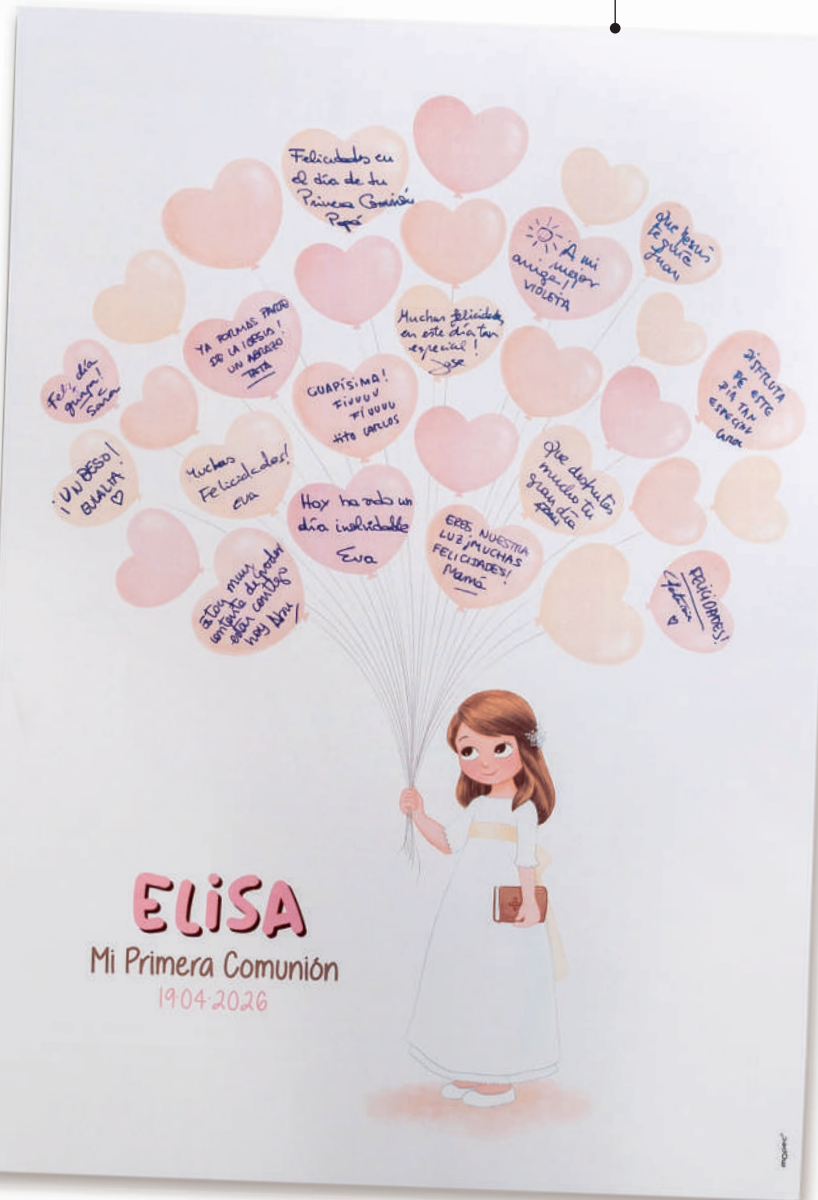

CARA | FRONT

Ref: G61
.1 (ES) .2 (CA) .5 (IT) .7 (PT)
↔ 12,2 ↑ 9,5 ↗ 8,2 cm
1 • 1 • 24

REVERSO | BACK

CARA | FRONT

LÁMINA PARA DEDICATORIAS

SHEET FOR DEDICATIONS
FOGLIO PER DEDICHE
FEUILLE POUR DÉDICACES

Ref: X6111
↔ 29,7 ↑ 42 cm