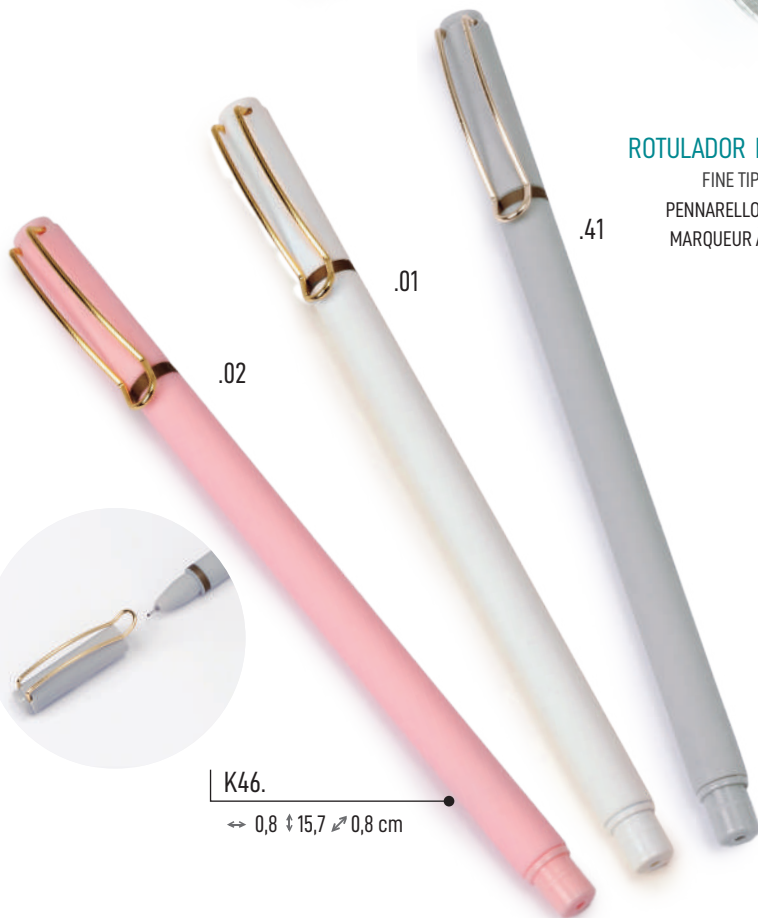

Ref: K44.02

MEDALLA | MEDAL: 1,7 x 2 cm

8435632804528

X213.35

Ø 3,1 cm

X213.02

Ø 3,1 cm

ROTULADOR DE PUNTA FINA

FINE TIP MARKER
PENNARELLO A PUNTA FINE
MARQUEUR À POINTE FINE

K46.

↔ 0,8 † 15,7 ↗ 0,8 cm

KA46.

↔ 0,8 † 15,7 ↗ 0,8 cm

W7370

24 cm

LÁPICES
PENCILS
MATITE
CRAYONS