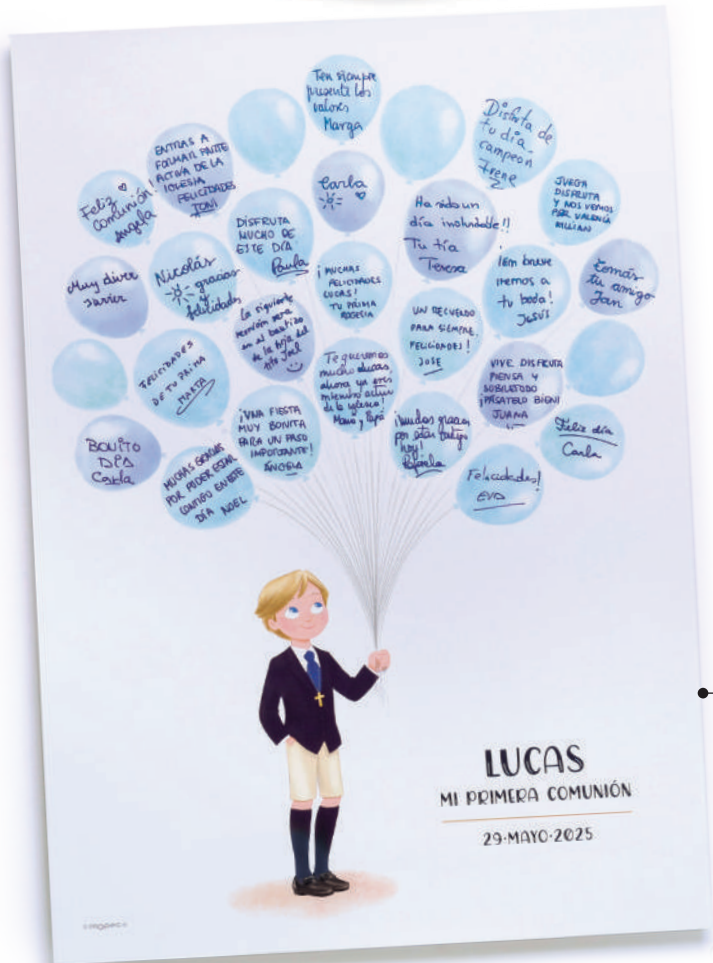

LÁMINA PARA DEDICATORIAS

SHEET FOR DEDICATIONS

FOGLIO PER DEDICHE

FEUILLE POUR DÉDICACES

Ref: X7631

↔ 29,7 † 42 cm