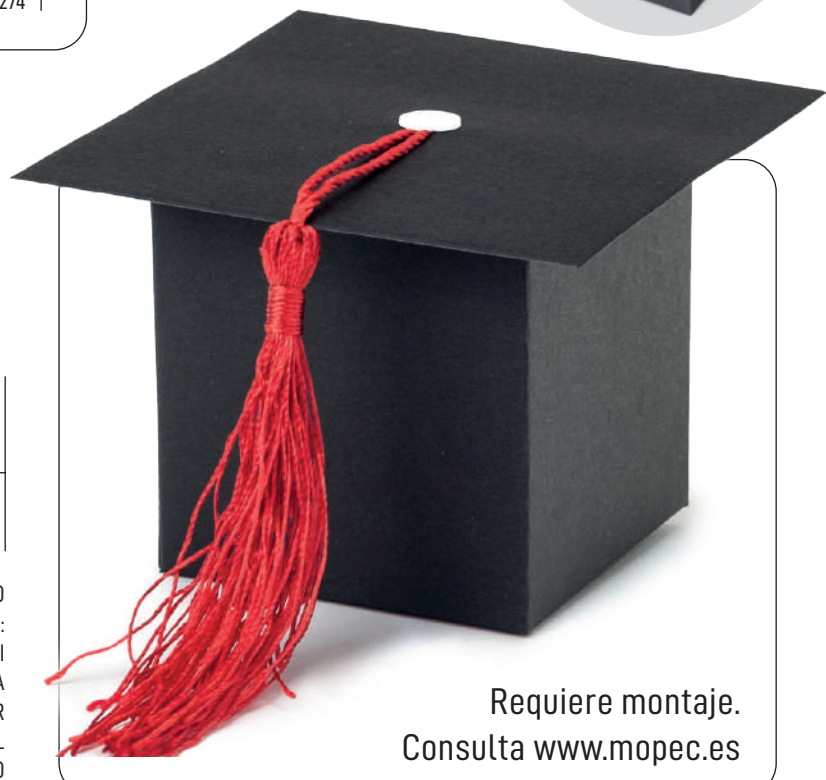

Ref: K15

↔ 14,5 x 1,5 cm

6 • 48 • 960

8435632811274

Ref: KA18

.1 (ES) .2 (CA) .3 (EN)
.5 (IT) .6 (FR) .7 (PT) .8 (DE)

↔ 5,2 x 15 x 1,5 cm

1 • 40 • 400

BOLÍGRAFO
MULTI-FUNCIONES:
1. BOLI
2. REGLA
3. NIVELADOR
4. AGUANTA-MÓVIL
5. DESTORNILLADOR PLANO
6. DESTORNILLADOR DE ESTRELLA

Ref: E762

↔ 9 x 6 x 9 cm

25 • 25 • 2500

8435033289795