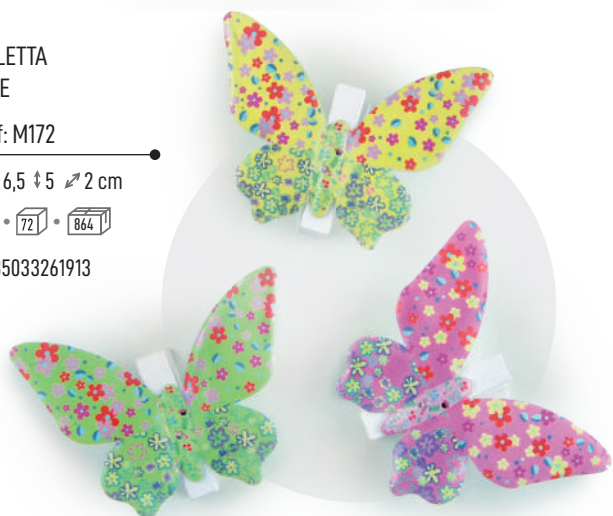

8435033265898

PINZA

PEG
MOLLETTA
PINCE

Ref: M172

↔ 6,5 † 5 † 2 cm

3 • 72 • 864

8435033261913

CESTO DE FIELTRO