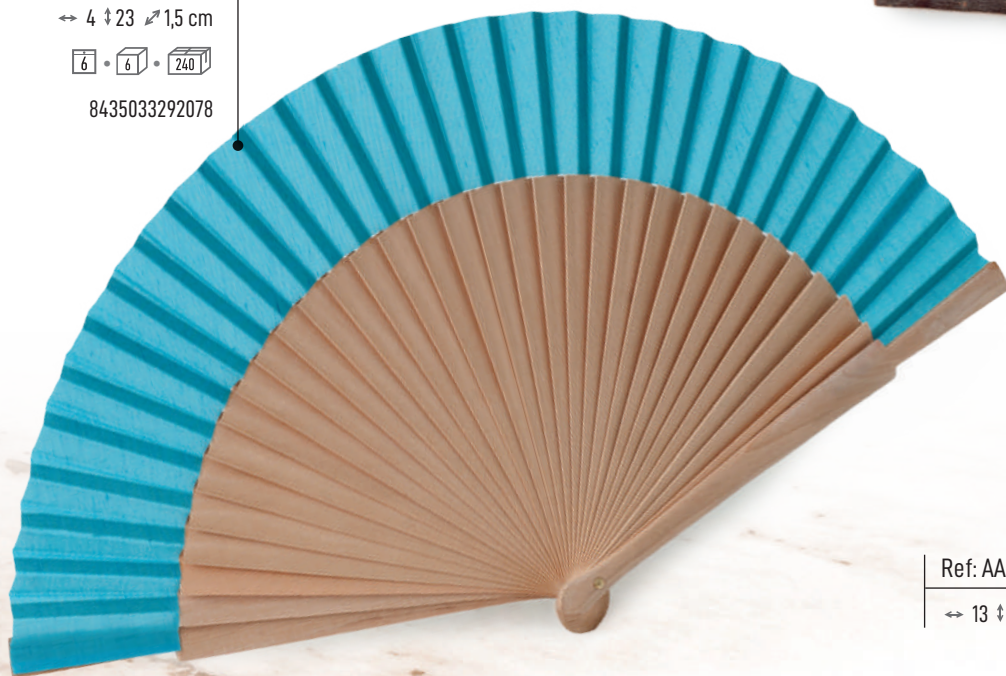

Ref: W193.03

↔ 4 ↑ 23 ↗ 1,5 cm

8435033292078