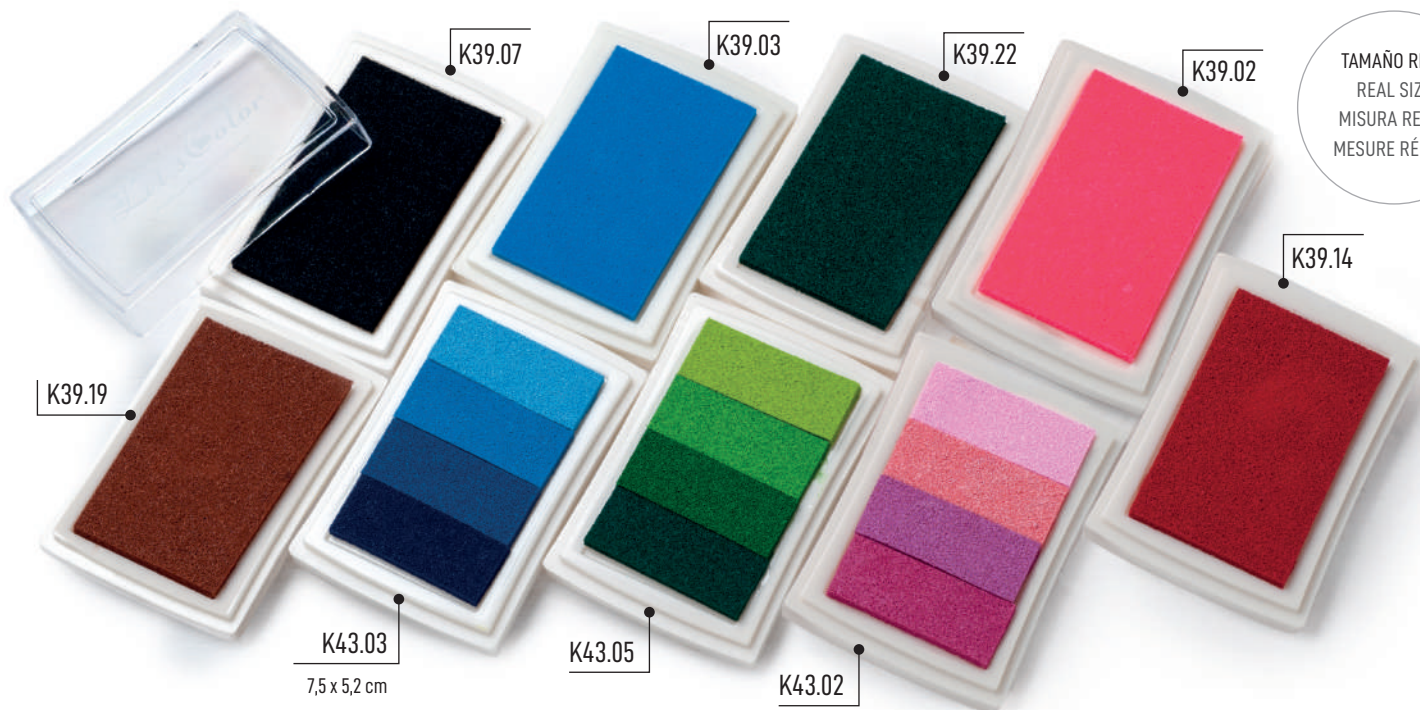

K39.07

K39.03

K39.22

K39.02

K39.19

K39.14

K43.03

7,5 x 5,2 cm

K43.05

K43.02

TAMAÑO REAL
REAL SIZE
MISURA REALE
MESURE RÉELLE