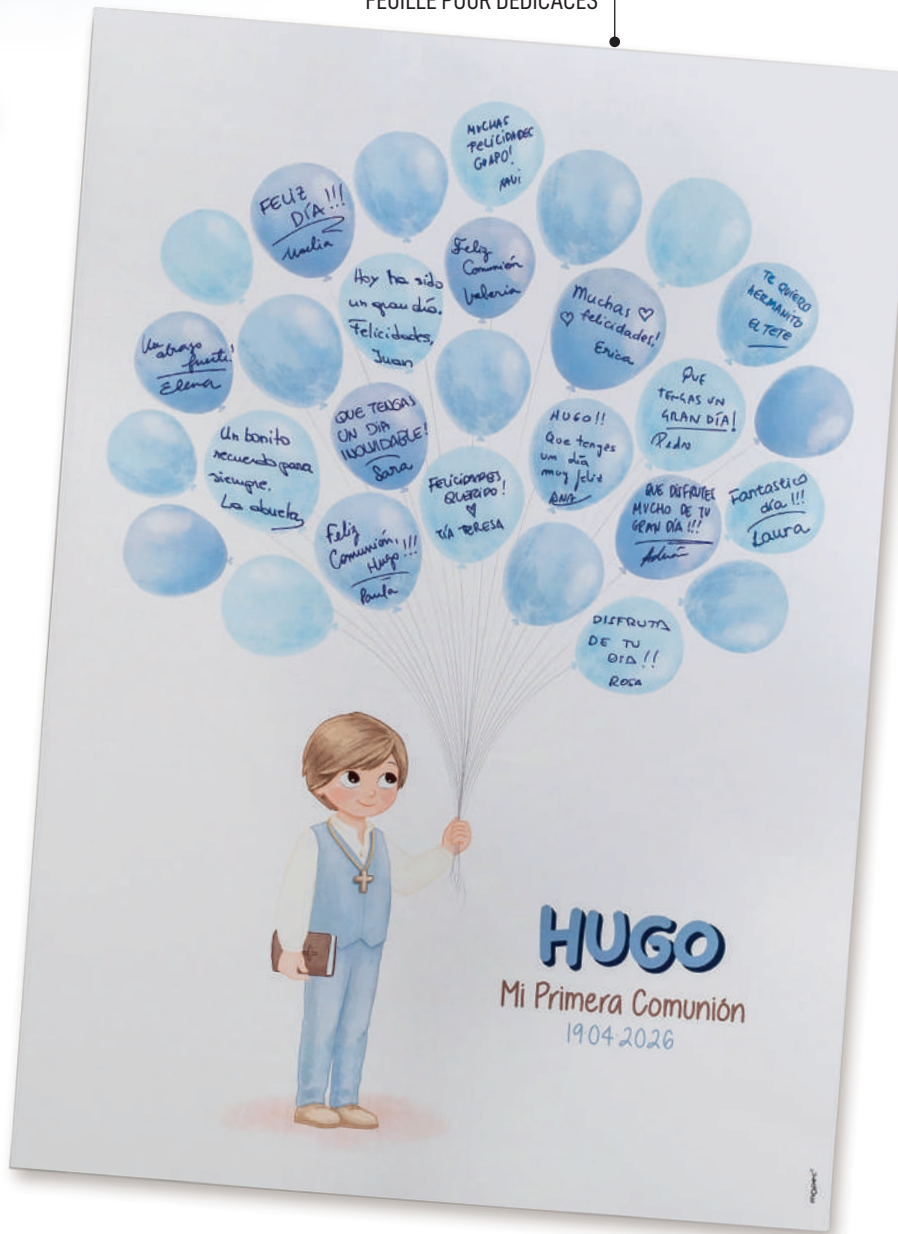

LÁMINA PARA DEDICATORIAS

SHEET FOR DEDICATIONS
FOGLIO PER DEDICHE
FEUILLE POUR DÉDICACES

Ref: X9510
↔ 29,7 † 42 cm