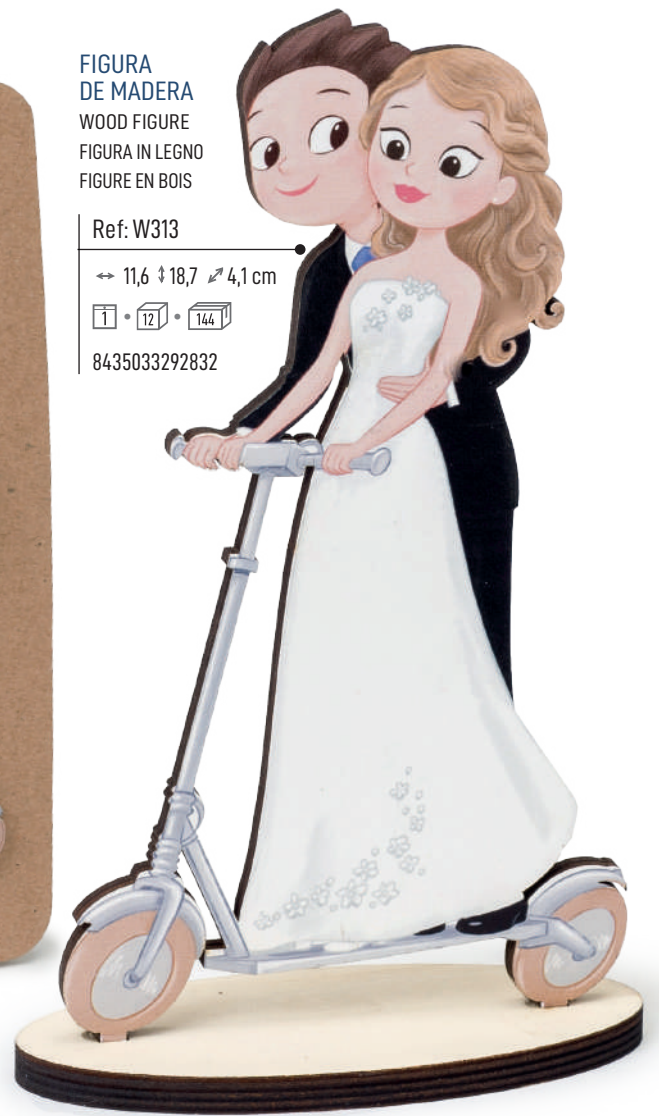

Ref: AA3130

↔ 10,5 ↑ 14,9 ↗ 1 cm • 1 • 20 • 200

8435033293372

FIGURA DE MADERA
WOOD FIGURE
FIGURA IN LEGNO
FIGURE EN BOIS

Ref: W313

↔ 11,6 ↑ 18,7 ↗ 4,1 cm

1 • 12 • 144

8435033292832