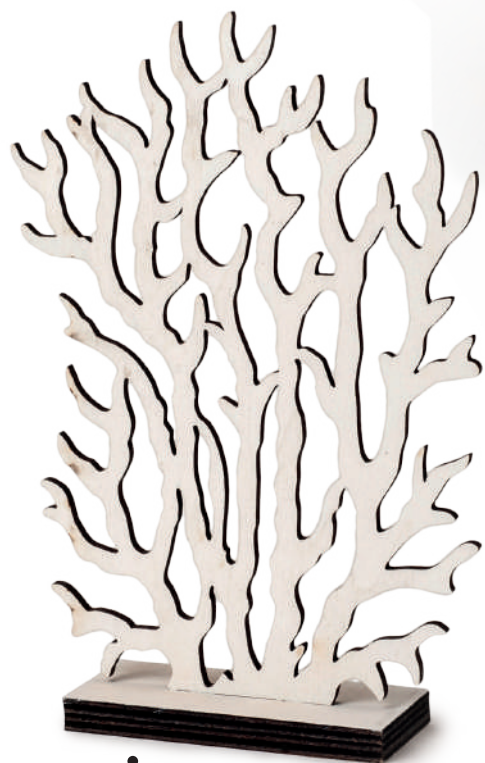

Ref: EB7
↔ 3,5 † 14,5 † 3,5 cm
2 (13 gr)

MA427
↔ 2 † 38 † 0,3 cm

Boda Playera

BEACH WEDDING

Ref: W1808

↔ 8 ↑ 19 ↗ 4,5 cm

8435033292757

Ref: WD1902