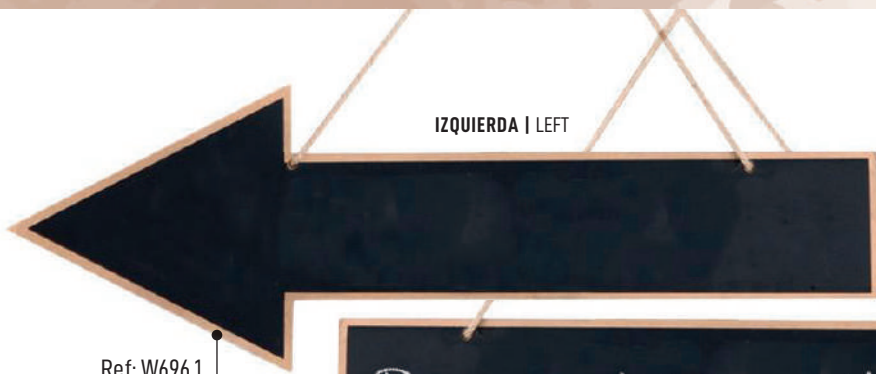

IZQUIERDA | LEFT