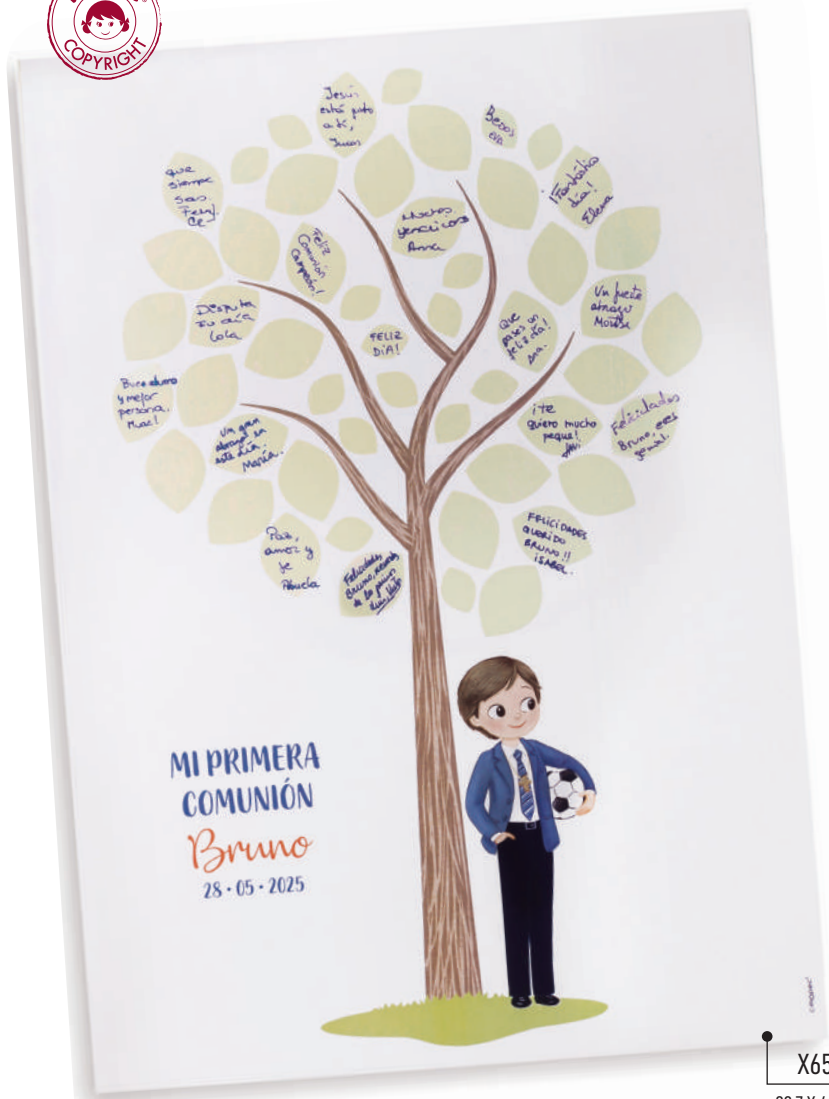

X651

29,7 X 42 cm

Ref: M86

↔ 3 ↓ 3 ↗ 1 cm

1 • 50 • 400

8435033248280