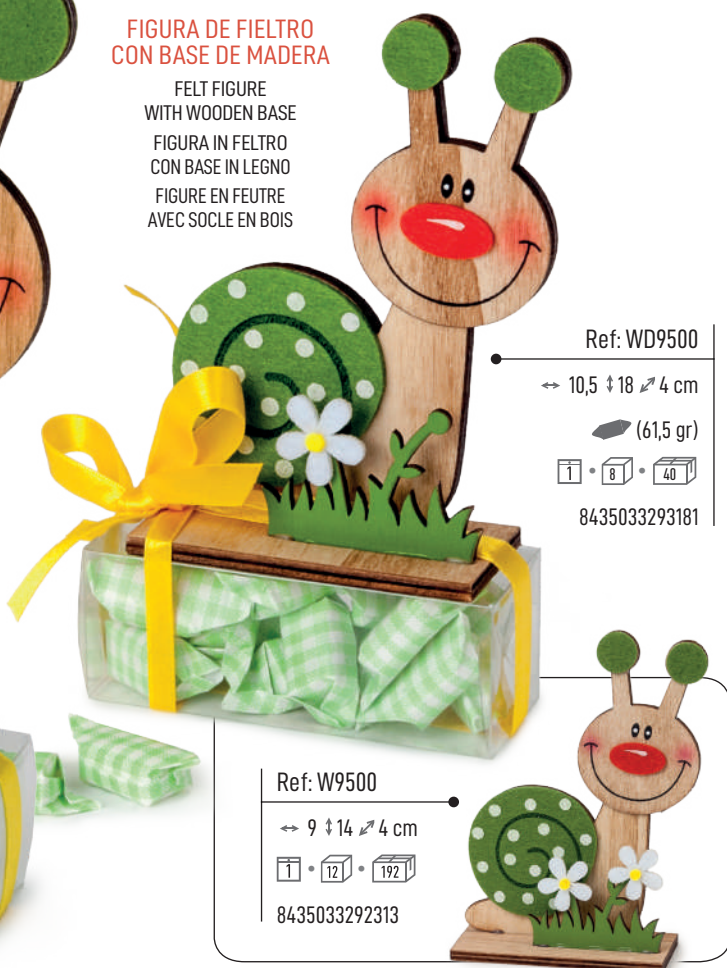

11 • 61 • 30

8435033293174

Ref: WD9500

↔ 10,5 † 18 † 4 cm

(61,5 gr)

11 • 81 • 40

8435033293181

Ref: W9500