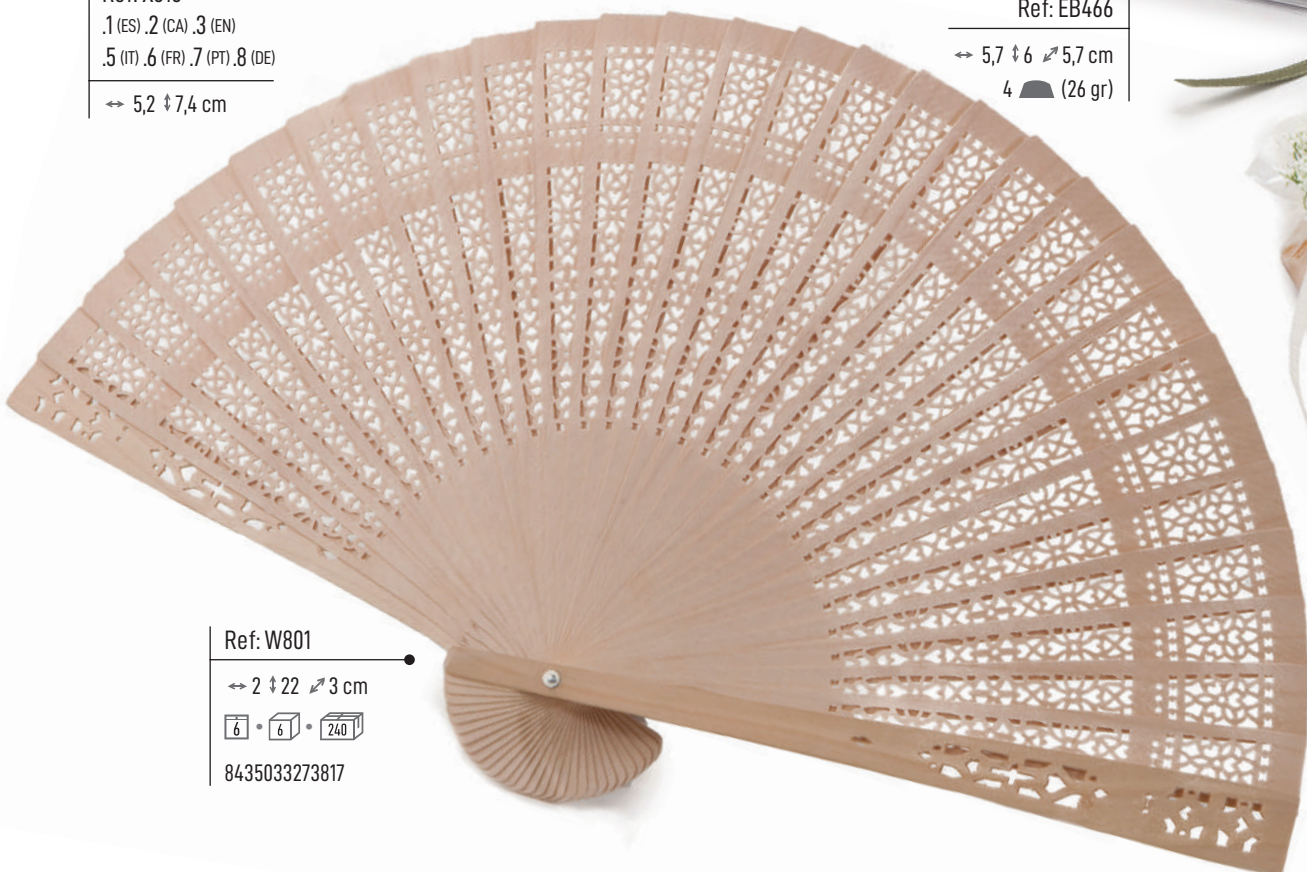

Ref: W801
↔ 2 ↑ 22 ↗ 3 cm
6 6 240
8435033273817