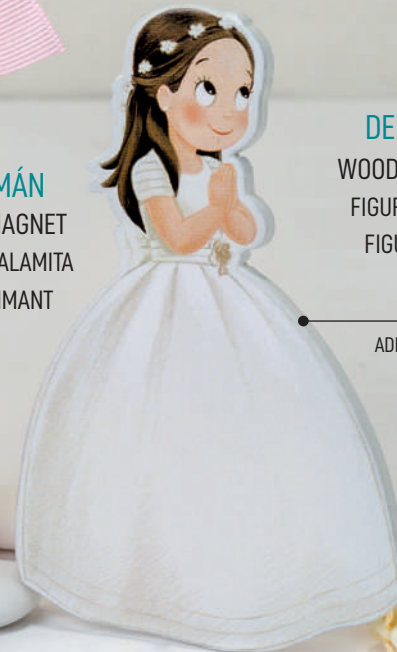

X931
8 x 12,5 cm

RECORDATORIO
CARD
IMMAGINETTA
IMAGE

ZP9310

Z9310
6 cm

IMÁN
MAGNET
CALAMITA
AIMANT

FIGURA
DE MADERA 2D

WOODEN FIGURE 2D
FIGURA IN LEGNO 2D
FIGURE EN BOIS 2D

W9310

ADHESIVO | ADHESIVE
7 x 11 cm

Comunión

W931 (VACÍO | EMPTY)

WB931 (LLENO | DECORATED)

↔ 3,5 ↑ 24 ↗ 0,7 cm

1 ■ (5 gr)

W93 (VACÍO | EMPTY)

WD93 (LLENO | DECORATED)

9 ■ (36,9 gr)

↔ 7 ↑ 11 ↗ 4,5 cm

Ref: Y931

↔ 10,5 ↑ 16,5 ↗ 9,5 cm

X9310