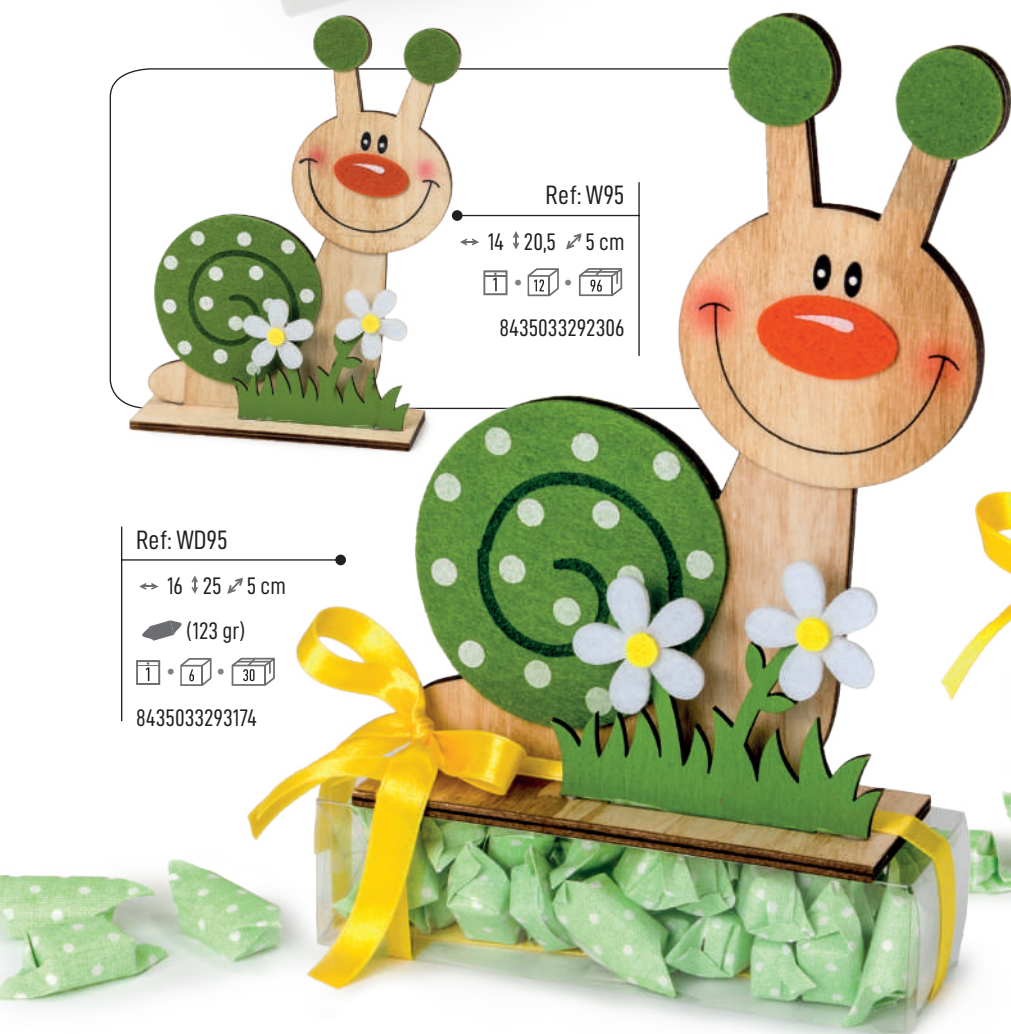

LÁPIZ DE MADERA

WOODEN PENCIL
MATITA DI LEGNO
CRAYON EN BOIS

Ref: WA121

↔ 4 † 18 † 1,5 cm

LLAVERO

KEY RING
PORTACHIAVI
PORTE-CLÉS

K24

3 SURTIDO
3 ASSORTED
5 cm

Ref: KD24

↔ 4,5 † 20,5 † 2,3 cm
8 (32,8 gr)

FIGURA DE FIELTRO CON BASE DE MADERA

FELT FIGURE
WITH WOODEN BASE
FIGURA IN FELTRO
CON BASE IN LEGNO
FIGURE EN FEUTRE
AVEC SOCLE EN BOIS

Ref: W95

↔ 14 † 20,5 † 5 cm

11 • 121 • 96

8435033292306

Ref: WD95

↔ 16 † 25 † 5 cm

(123 gr)

11 • 61 • 30

8435033293174

Ref: WD9500

↔ 10,5 † 18 † 4 cm

(61,5 gr)

11 • 81 • 40

8435033293181

Ref: W9500

↔ 9 † 14 † 4 cm

11 • 121 • 192

8435033292313