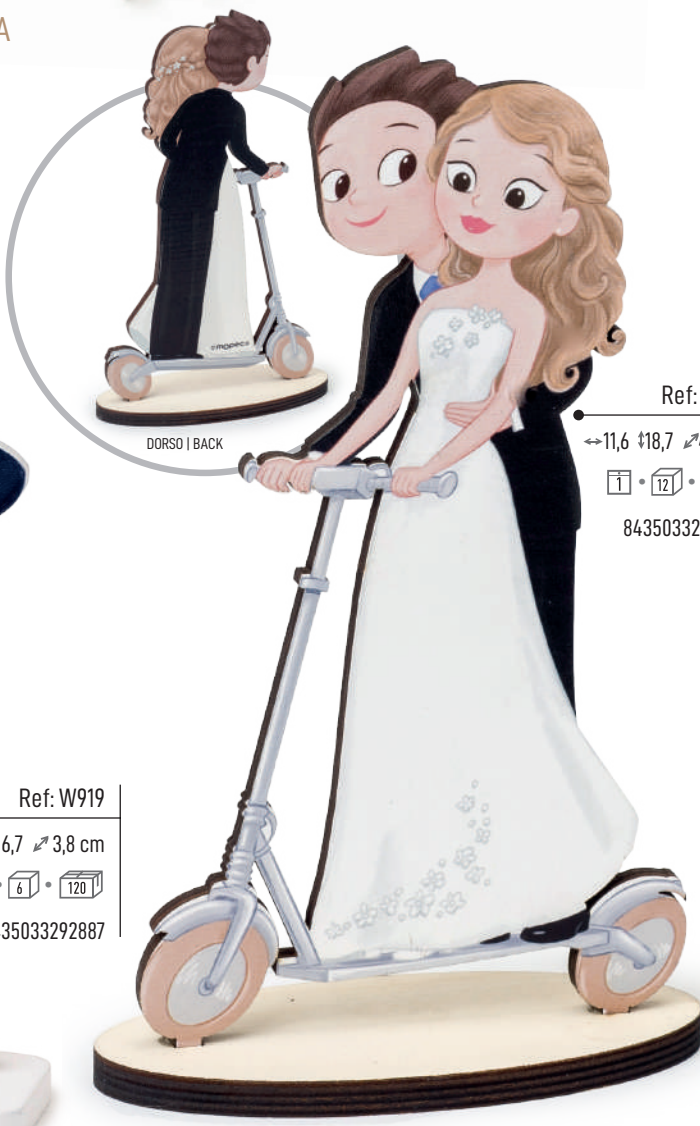

8435033286565

DORSO | BACK

FIGURAS DE PASTEL DE MADERA
 WOODEN CAKE TOPPERS
 CENTROTORTA IN LEGNO
 FIGURES POUR GÂTEAU EN BOIS

DORSO | BACK

CARA | FRONT

CARA | FRONT

DORSO | BACK

POP & FUN