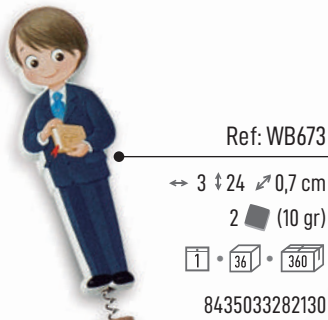

Ref: WB673

↔ 3 ↓ 24 ↗ 0,7 cm

2 (10 gr)

1 • 36 • 360

8435033282130

LÁMINA PARA DEDICATORIAS

SHEET FOR DEDICATIONS
FOGLIO PER DEDICHE
FEUILLE POUR DEDICACES

Ref: X6733

↔ 29,7 ↓ 42 cm

1 • 1 • 25

8435033283021

LÁPICES

PENCILS
MATITE
CRAYONS

Ref: Y673

↔ 6,5 ↓ 17 ↗ 6,5 cm

1 • 1 • 48

8435033280112

Ref: W673

↔ 1,9 ↓ 24 ↗ 0,7 cm

6 • 6 • 1500

8435033279949

ESTAMPA

CARD
IMMAGINETTA
IMAGE

Ref: X673

↔ 8 ↓ 12,5 cm

25 • 25 • 1500

8435033283007

X6730

6 x 3,5 cm

Ref: Z673

↔ 5 ↓ 10,5 ↗ 5 cm

1 • 6 • 144

8435033280174

PORTAFOTO

PHOTO HOLDER
PORTAFOTO
PORTE-PHOTO

Ref: ZP6730

↔ 3,5 ↓ 15 ↗ 3,5 cm

3 (12 gr)

9 • 36 • 180

8435033283281

IMÁN

MAGNET
CALAMITA
AIMANT

Ref: Z6730

↔ 2,1 ↓ 6,3 ↗ 1,3 cm

12 • 48 • 576

8435033280181