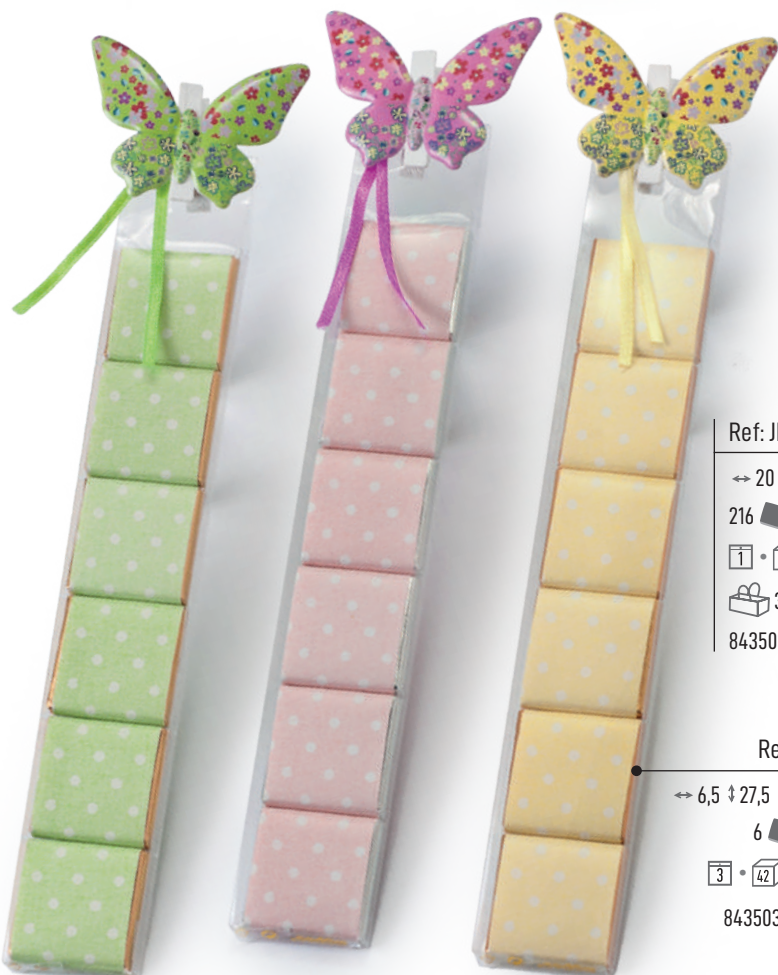

CESTO DE FIELTRO

FELT BASKET
CESTINO IN FIELTRO
PANIER EN FEUTRE

Ref: A167

↔ 11 † 18 † 6,5 cm

1 • 96

8435033292351